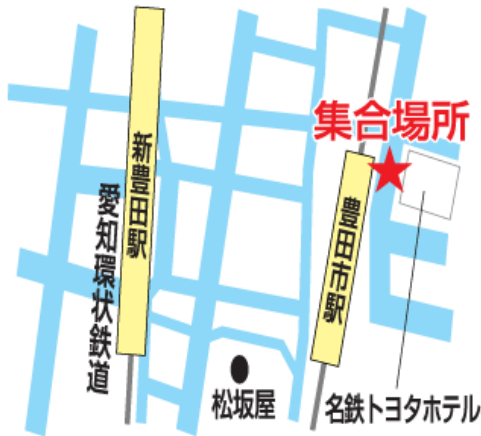

# 信州駒ヶ岳ロープウェイ！ 千畳敷カール散策とリンゴ狩り

代表者様	様	ご利用日	月	日
		参加人数	名様	

出発		場所	集合時間	出発時間
出発	名古屋	JR名古屋駅太閤通口 ゆりの噴水前	6:45	7:00
	豊田	名鉄トヨタホテル前	7:50	8:00

解散		場所	到着予定時間
解散	豊田	豊田市駅 周辺	18:00
	名古屋	JR名古屋駅太閤通 周辺	19:00

**スケジュール**

利用予定バス会社  
ジャムジャムエクスプレス・他 協定バス会社

■JR 名古屋駅太閤口ゆりの噴水前  
当日緊急連絡先 / 090-1628-3294

■名鉄トヨタホテル前  
当日緊急連絡先 / 090-1628-3294

- バスの運行・到着時間はあくまで目安ですので、交通事情により予定通り運行できない場合がございます。また、そのために生じた交通機関・タクシー・宿泊施設・食事等の提供返金には応じられませんので予めご了承ください。
- バスのトランクにて貴重品、壊れ物をお預かりすることはできません。
- 他のお客様に対する迷惑行為（暴言・泥酔など）と判断した場合、乗車を中断させていただきます。又、それに関する返金も応じられません。
- 道路交通法により高速道路上のシートベルト着用が義務付けられています。ご協力をお願いいたします。