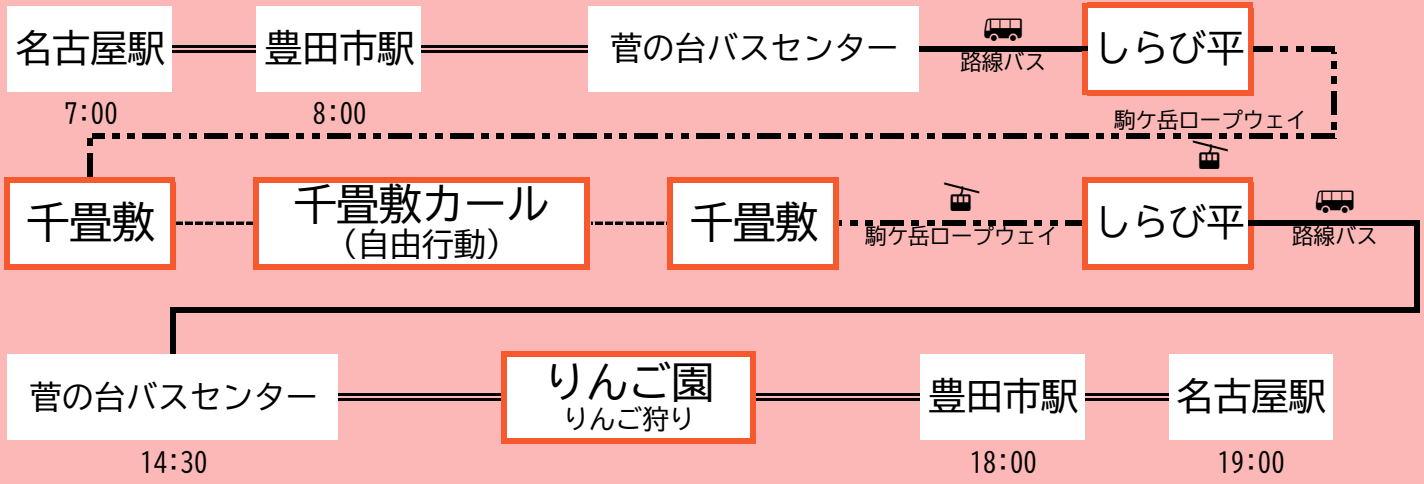

# 信州駒ヶ岳ロープウェイ！ 千畳敷カール散策とリンゴ狩り

代表者様	様	ご利用日	月	日
		参加人数	名様	

出発		場所	集合時間	出発時間
出発	名古屋	JR名古屋駅太閤通口 ゆりの噴水前	6:45	7:00
	豊田	名鉄トヨタホテル前	7:50	8:00

解散		場所	到着予定時間
解散	豊田	豊田市駅 周辺	18:00
	名古屋	JR名古屋駅太閤通 周辺	19:00

**スケジュール**

利用予定バス会社  
ジャムジャムエクスプレス・他 協定バス会社

■JR 名古屋駅太閤口ゆりの噴水前  
当日緊急連絡先 / 090-1628-3294

■名鉄トヨタホテル前  
当日緊急連絡先 / 090-1628-3294

- バスの運行・到着時間はあくまで目安ですので、交通事情により予定通り運行できない場合がございます。また、そのために生じた交通機関・タクシー・宿泊施設・食事等の提供返金には応じられませんので予めご了承ください。
- バスのトランクにて貴重品、壊れ物をお預かりすることはできません。
- 他のお客様に対する迷惑行為（暴言・泥酔など）と判断した場合、乗車を中断させていただきます。又、それに関する返金も応じられません。
- 道路交通法により高速道路上のシートベルト着用が義務付けられています。ご協力をお願いいたします。