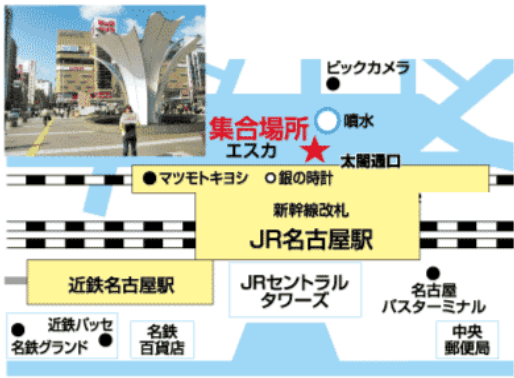

# 信州駒ヶ岳ロープウェイ！ 千畳敷カール散策とリンゴ狩り

代表者様	様	ご利用日	月	日
		参加人数	名様	

出発		場所	集合時間	出発時間
出発	名古屋	JR名古屋駅太閤通口 ゆりの噴水前	6:45	7:00
	豊田	名鉄トヨタホテル前	7:50	8:00

解散		場所	到着予定時間
解散	豊田	豊田市駅 周辺	18:00
	名古屋	JR名古屋駅太閤通 周辺	19:00

**スケジュール**

利用予定バス会社  
ジャムジャムエクスプレス・他 協定バス会社

■JR 名古屋駅太閤口ゆりの噴水前  
当日緊急連絡先 / 090-1628-3294

■名鉄トヨタホテル前  
当日緊急連絡先 / 090-1628-3294

- バスの運行・到着時間はあくまで目安ですので、交通事情により予定通り運行できない場合がございます。また、そのために生じた交通機関・タクシー・宿泊施設・食事等の提供返金には応じられませんので予めご了承ください。
- バスのトランクにて貴重品、壊れ物をお預かりすることはできません。
- 他のお客様に対する迷惑行為（暴言・泥酔など）と判断した場合、乗車を中断させていただきます。又、それに関する返金も応じられません。
- 道路交通法により高速道路上のシートベルト着用が義務付けられています。ご協力をお願いいたします。