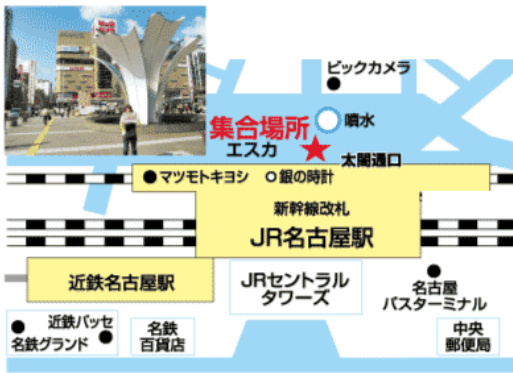

白瀧大明神で自分磨きの滝行と 伊勢神宮参拝ツアー

代表者様	様		ご利用日	月 日
			参加人数	名様
出発	名古屋	場所 JR名古屋駅太閤通口 ゆりの噴水前	集合時間 6:45	出発時間 7:00
解散	名古屋	場所 JR名古屋駅太閤通 周辺	到着予定時間 18:00	

スケジュール

利用予定バス会社
ジャムジャムエクスプレス
他 協定バス会社

■JR 名古屋駅太閤口ゆりの噴水前
当日緊急連絡先 / 090-1628-3294