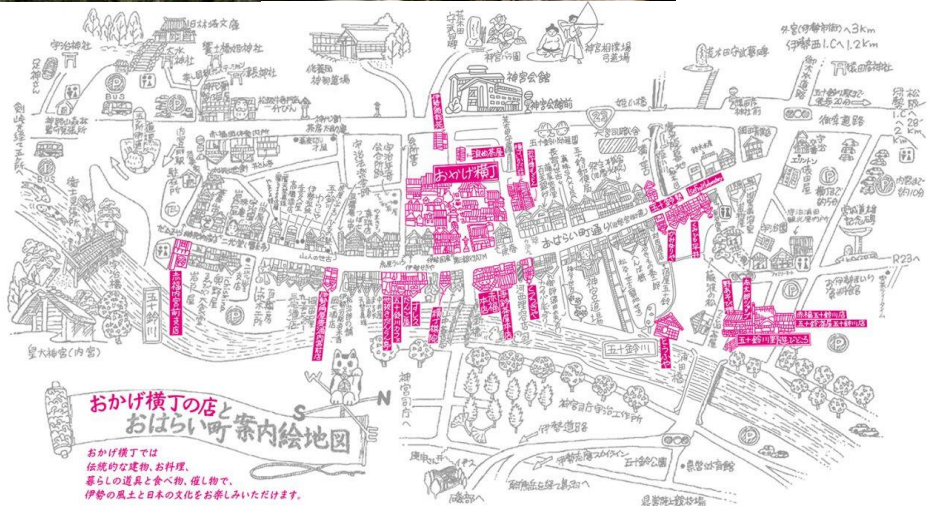

白瀧大明神で自分磨きの滝行と 伊勢神宮参拝ツアー

代表者様	様		ご利用日	月 日
			参加人数	名様
出発	名古屋	場所 JR名古屋駅太閤通口 ゆりの噴水前	集合時間 6:45	出発時間 7:00
解散	名古屋	場所 JR名古屋駅太閤通 周辺	到着予定時間 18:00	

スケジュール

利用予定バス会社
ジャムジャムエクスプレス
他 協定バス会社

■JR 名古屋駅太閤口ゆりの噴水前
当日緊急連絡先 / 090-1628-3294