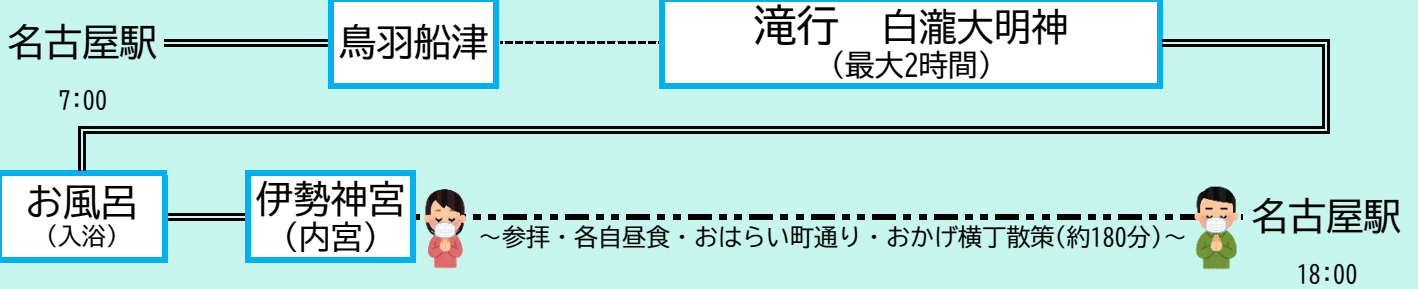

白瀧大明神で自分磨きの滝行と 伊勢神宮参拝ツアー

代表者様	様		ご利用日	月 日
			参加人数	名様
出発	名古屋	場所 JR名古屋駅太閤通口 ゆりの噴水前	集合時間 6:45	出発時間 7:00
解散	名古屋	場所 JR名古屋駅太閤通 周辺	到着予定時間 18:00	

スケジュール

利用予定バス会社
ジャムジャムエクスプレス
他 協定バス会社

■JR 名古屋駅太閤口ゆりの噴水前
当日緊急連絡先 / 090-1628-3294

- バスの運行・到着時間はあくまで目安ですので、交通事情により予定通り運行できない場合がございます。また、そのために生じた交通機関・タクシー・宿泊施設・食事等の提供返金には応じられませんので予めご了承ください。
- バスのトランクにて貴重品、壊れ物をお預かりすることはできません。
- 他のお客様に対しての迷惑行為（暴言・泥酔など）と判断した場合、乗車を中断させていただきます。又、それに関する返金も応じられません。
- 道路交通法により高速道路上のシートベルト着用が義務付けられています。ご協力をお願いいたします。